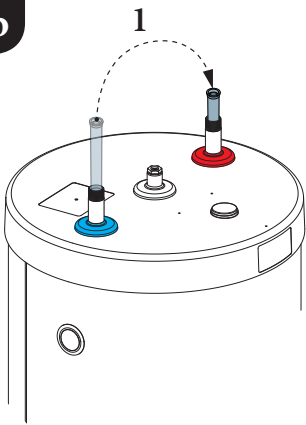

# WALL MOUNTING KIT

1a

Comfort				
100	130	160	210	240
✓	✓	✓	✓	✗

1b

Comfort				
100	130	160	210	240
✓	✓	✓	✗	✗

1c

Comfort				
100	130	160	210	240
✓	✓	✓	✗	✗

2

4 x 

2 x 

Comfort	100	130	160	210	240
A (mm)	533	693	593	1163	1408

3

4 x 

4 x 

4

Comfort	100	130	160	210	240
A (mm)	533	693	593	1163	1408

	Classe	d x L
	8.8	8 x 80 mm

5

2 x  2 x  2 x 

6

7

8

4 x

2 x