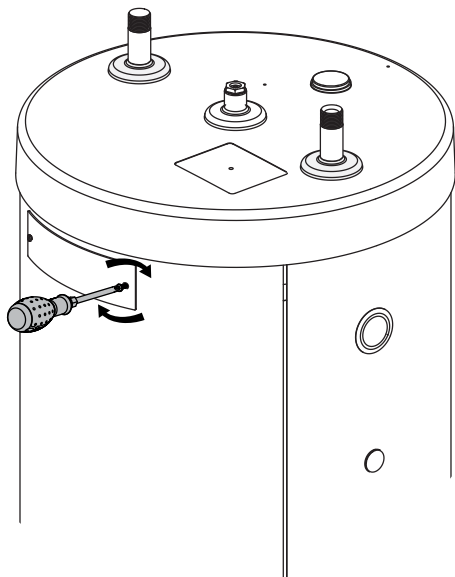

# WALL MOUNTING KIT

1a

Comfort				
100	130	160	210	240
✓	✓	✓	✓	✗

1b

Comfort				
100	130	160	210	240
✓	✓	✓	✗	✗

1c

Comfort				
100	130	160	210	240
✓	✓	✓	✗	✗

2

4 x 

2 x 

Comfort	100	130	160	210	240
A (mm)	533	693	593	1163	1408

3

4 x 

4 x 

4

Comfort	100	130	160	210	240
A (mm)	533	693	593	1163	1408

	Classe	d x L
	8.8	8 x 80 mm

5

2 x  2 x  2 x 

6

7

8

4 x

2 x