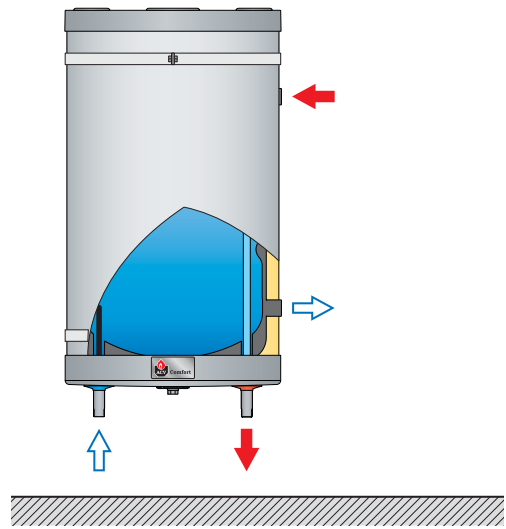

# WALL MOUNTING KIT

1a

Comfort				
100	130	160	210	240
✓	✓	✓	✓	✗

1b

Comfort				
100	130	160	210	240
✓	✓	✓	✗	✗

1c

Comfort				
100	130	160	210	240
✓	✓	✓	✗	✗

2

4 x 

2 x 

Comfort	100	130	160	210	240
A (mm)	533	693	593	1163	1408

3

4 x 

4 x 

4

Comfort	100	130	160	210	240
A (mm)	533	693	593	1163	1408

	Classe	d x L
	8.8	8 x 80 mm

5

2 x  2 x  2 x 

6

7

8

4 x

2 x