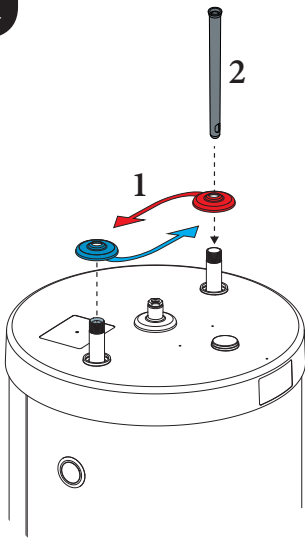

# WALL MOUNTING KIT

1a

Comfort				
100	130	160	210	240
✓	✓	✓	✓	✗

1b

Comfort				
100	130	160	210	240
✓	✓	✓	✗	✗

1c

Comfort				
100	130	160	210	240
✓	✓	✓	✗	✗

2

4 x 

2 x 

Comfort	100	130	160	210	240
A (mm)	533	693	593	1163	1408

3

4 x 

4 x 

4

Comfort	100	130	160	210	240
A (mm)	533	693	593	1163	1408

	Classe	d x L
	8.8	8 x 80 mm

5

2 x  2 x  2 x 

6

7

8

4 x

2 x