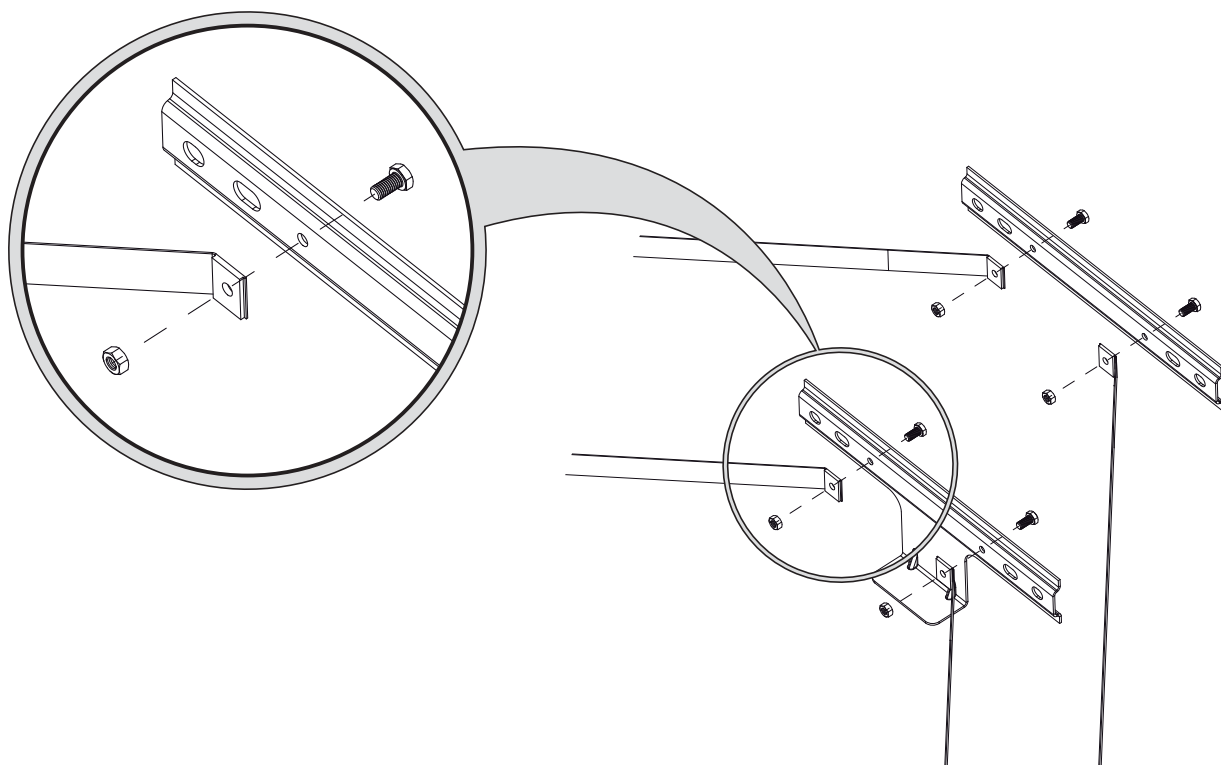

# WALL MOUNTING KIT

1a

Comfort				
100	130	160	210	240
✓	✓	✓	✓	✗

1b

Comfort				
100	130	160	210	240
✓	✓	✓	✗	✗

1c

Comfort				
100	130	160	210	240
✓	✓	✓	✗	✗

2

4 x 

2 x 

Comfort	100	130	160	210	240
A (mm)	533	693	593	1163	1408

3

4 x 

4 x 

4

Comfort	100	130	160	210	240
A (mm)	533	693	593	1163	1408

	Classe	d x L
	8.8	8 x 80 mm

5

2 x  2 x  2 x 

6

7

8

4 x

2 x