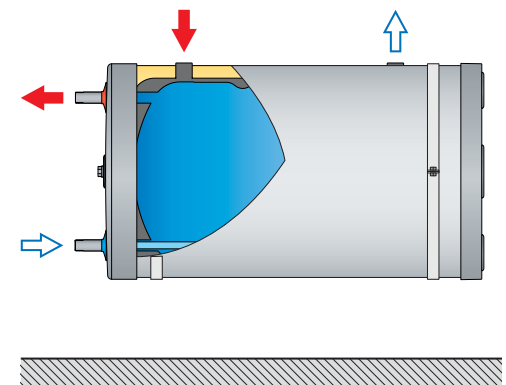

# WALL MOUNTING KIT

1a

Comfort				
100	130	160	210	240
✓	✓	✓	✓	✗

1b

Comfort				
100	130	160	210	240
✓	✓	✓	✗	✗

1c

Comfort				
100	130	160	210	240
✓	✓	✓	✗	✗

2

4 x 

2 x 

Comfort	100	130	160	210	240
A (mm)	533	693	593	1163	1408

3

4 x 

4 x 

4

Comfort	100	130	160	210	240
A (mm)	533	693	593	1163	1408

	Classe	d x L
	8.8	8 x 80 mm

5

2 x  2 x  2 x 

6

7

8

4 x

2 x