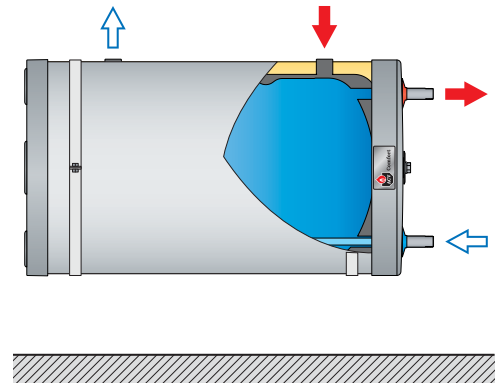

# WALL MOUNTING KIT

1a

Comfort				
100	130	160	210	240
✓	✓	✓	✓	✗

1b

Comfort				
100	130	160	210	240
✓	✓	✓	✗	✗

1c

Comfort				
100	130	160	210	240
✓	✓	✓	✗	✗

2

4 x 

2 x 

Comfort	100	130	160	210	240
A (mm)	533	693	593	1163	1408

3

4 x 

4 x 

4

Comfort	100	130	160	210	240
A (mm)	533	693	593	1163	1408

	Classe	d x L
	8.8	8 x 80 mm

5

2 x  2 x  2 x 

6

7

8

4 x

2 x