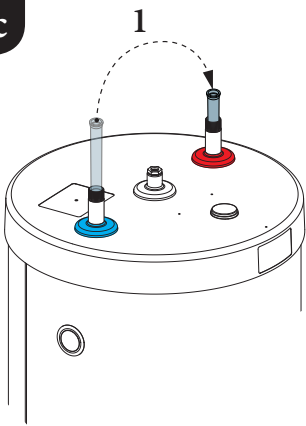

# WALL MOUNTING KIT

1a

Comfort				
100	130	160	210	240
✓	✓	✓	✓	✗

1b

Comfort				
100	130	160	210	240
✓	✓	✓	✗	✗

1c

Comfort				
100	130	160	210	240
✓	✓	✓	✗	✗

2

4 x 

2 x 

Comfort	100	130	160	210	240
A (mm)	533	693	593	1163	1408

3

4 x 

4 x 

4

Comfort	100	130	160	210	240
A (mm)	533	693	593	1163	1408

	Classe	d x L
	8.8	8 x 80 mm

5

2 x  2 x  2 x 

6

7

8

4 x

2 x