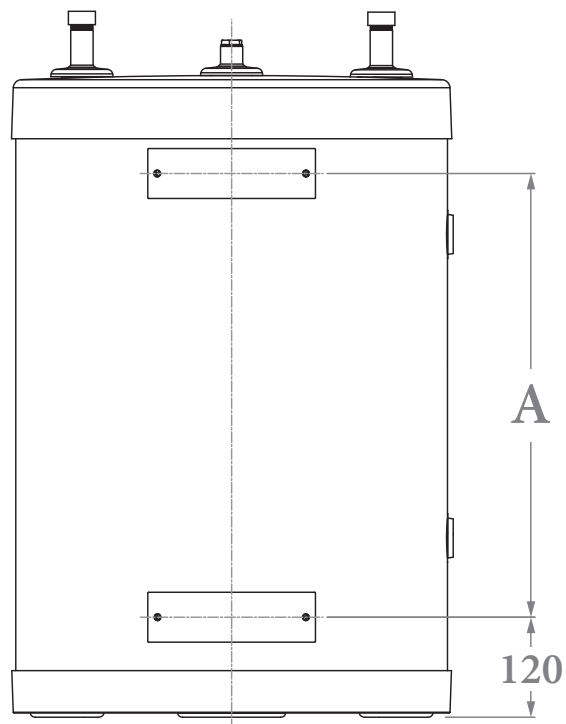

# WALL MOUNTING KIT

1a

Comfort				
100	130	160	210	240
✓	✓	✓	✓	✗

1b

Comfort				
100	130	160	210	240
✓	✓	✓	✗	✗

1c

Comfort				
100	130	160	210	240
✓	✓	✓	✗	✗

2

4 x 

2 x 

Comfort	100	130	160	210	240
A (mm)	533	693	593	1163	1408

3

4 x 

4 x 

4

Comfort	100	130	160	210	240
A (mm)	533	693	593	1163	1408

	Classe	d x L
	8.8	8 x 80 mm

5

2 x  2 x  2 x 

6

7

8

4 x

2 x