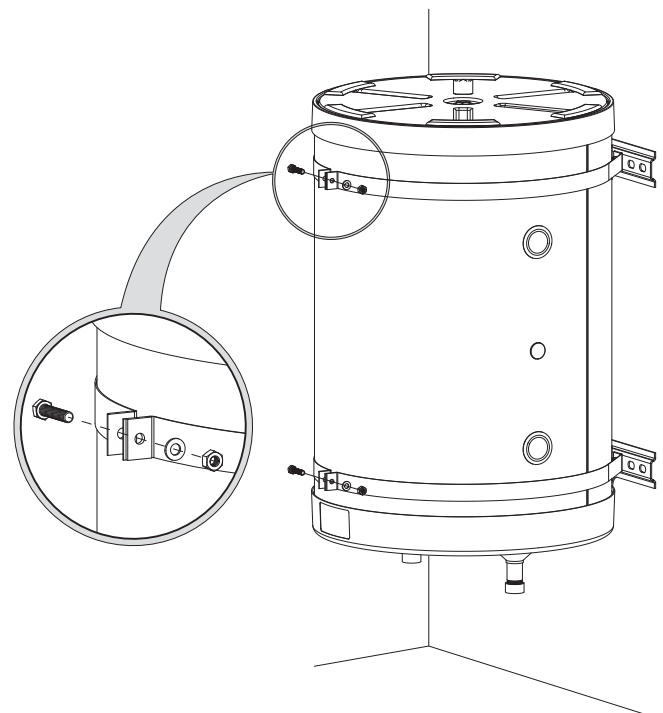

# WALL MOUNTING KIT

1a

Comfort				
100	130	160	210	240
✓	✓	✓	✓	✗

1b

Comfort				
100	130	160	210	240
✓	✓	✓	✗	✗

1c

Comfort				
100	130	160	210	240
✓	✓	✓	✗	✗

2

4 x 

2 x 

Comfort	100	130	160	210	240
A (mm)	533	693	593	1163	1408

3

4 x 

4 x 

4

Comfort	100	130	160	210	240
A (mm)	533	693	593	1163	1408

	Classe	d x L
	8.8	8 x 80 mm

5

2 x  2 x  2 x 

6

7

8

4 x

2 x